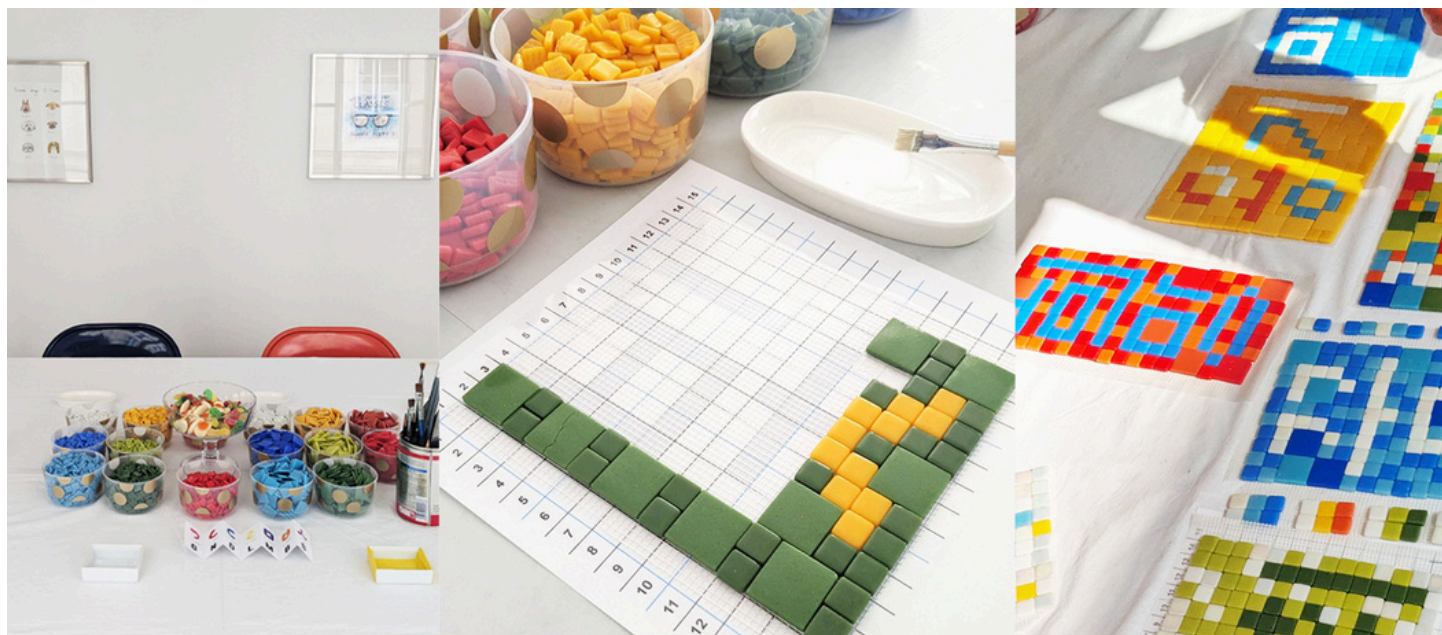

Proposition d'atelier team building

Atelier Pixel mosaïque - en Hangeul

Le Hangeul, l'alphabet coréen, est aussi beau par sa forme que par sa signification. À travers une activité créative et ludique, nous allons découvrir la magie du Hangeul ! Cet atelier mêle initiation artistique, découverte culturelle et expression personnelle, le tout dans une ambiance conviviale.

1. Favoriser la collaboration et la créativité en équipe
2. S'initier à la technique de la mosaïque pixel
3. Repartir avec une œuvre personnelle et unique

Concept

Chaque participant est invité à réaliser une mosaïque en pixels inspirée du Hangeul. À l'aide d'un guide pédagogique spécialement conçu, il transcrit son prénom ou un mot en coréen de manière accessible et créative. Cette activité propose une exploration à la fois ludique, graphique et symbolique de l'écriture et de l'identité, tout en favorisant la découverte de la culture coréenne.

À la fin de l'atelier, chaque participant repart avec sa création personnalisée en mosaïque, souvenir original de l'expérience partagée.

Informations sur l'atelier

Activité	Créer une mosaïque pixel personnalisée en Hange
Durée	1h30
Niveau	Accessible à tous, aucun prérequis artistique nécessaire
Participant	4 à 10 personnes (adaptable selon les besoins)
Lieu	Dans vos locaux ou dans un espace dédié (à définir ensemble)
Encadrement	Par une artiste plasticienne spécialisée en mosaïque et en animation d'ateliers créatifs
Prix	Sur demande
Langue	français et coréen
Informations pratiques	<p>Afin d'accueillir cet atelier dans les meilleures conditions, merci de vous assurer d'avoir :</p> <ul style="list-style-type: none">● L'équipement nécessaire : une salle adaptée, ainsi qu'un nombre suffisant de tables et de chaises pour accueillir tous les participants.● Le temps nécessaire pour accueillir l'artiste : prévoyez 30 minutes avant le début de l'atelier pour l'installation de l'artiste et de son matériel, ainsi que 30 minutes après pour le rangement.